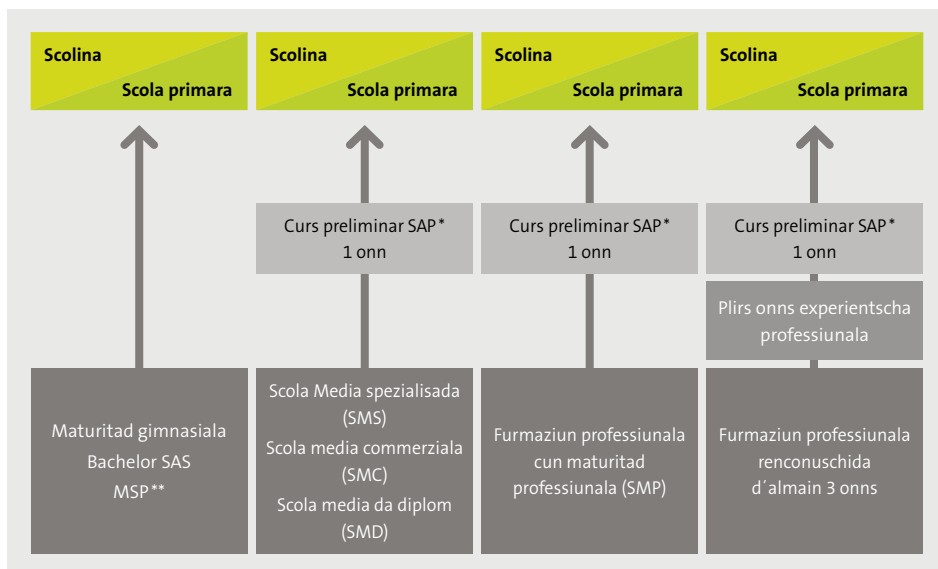

# ADMISSIUN

## \* Admissiun al studi per la scolina/scola primara:

Il curs preliminar frequentan titularas e titulars cun in certificat d'ina scola media spezialisada reconuschida, cun in diplom d'ina scola media da diplom (SMD) reconuschida da trais onns u d'ina scola media commerciala (SMC) reconuschida. Glied da professiun che posseda ina maturitad professiunala u in diplom d'ina furmaziun professiunala reconuschida d'almain 3 onns cun experienscha professiunala da plirs onns frequenta medemamain il curs preliminar.

**Per omadus studis vala:** Avant che cumenzar il studi ston ins cuntanscher la cumprova d'equivalenza per il champ professiunala pedagogia, quai en il rom d'in examen complementar. Latiers vegn pretendi ch'il curs preliminar a la SAPGR vegnia terminà cun success u che l'examen complementar vegnia

reussi tenor las decisziuns da la CDEP (nivel I, maturitad spezialisada per il champ professiunala pedagogia MSP).

Il curs preliminar da la SAPGR vegn manà da la Scola media evangelica Schiers (SME). Furmaziuns equivalentas (scolaziuns da passarellas) che mainan a l'admissiun ad ina scola auta da pedagogia vegnan reconuschidas.